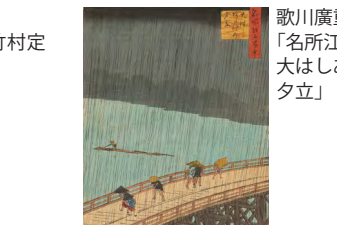

喜多川歌麿
「煙管の煙を吹く女」