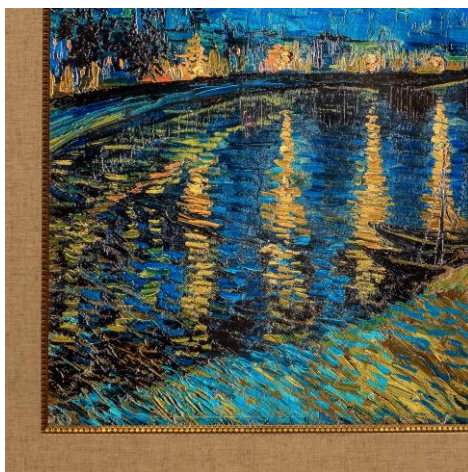

ArtTechViewは4Kモニターに高精細デジタル作品データを、ネットワークを通じて配信するサービスです。

配信するデータは原画の絵筆のタッチや微細な凹凸、素材の立体感まで忠実に再現されています。

日常空間の中で作品鑑賞を通じて豊かなコミュニケーションが生まれたり、ふと安らぎを感じていただいたり、創造的な感性を刺激いただくなど、設置場所の目的に応じてご利用いただくことが可能です。

* 配信される画像データについて

配信される画像データはいずれも所蔵元の公式な認定を得て、アルステクネグループが制作・保有するデジタルリマスターデータを使用しております。

2. 「西洋絵画プラン」の追加と新たな料金プランの概要

I. 追加プラン

「西洋絵画プラン」については、ゴーギャン、ゴッホ、ミレー、モネをはじめとするオルセー美術館所蔵の以下の 16 画家 49 作品です。

<配信作品一覧>

| 作家名 | 作品名 |
|--------|--|
| ヴァロトン | 「ボール」 |
| カバネル | 「ヴィーナスの誕生」 |
| クールベ | 「エトルタの断崖、嵐の後」 |
| ゴーギャン | 「アレアレア」「ヴァイルマティ」「タヒチの女たち」 |
| ゴッホ | 「アニエールのレストラン、ド・ラ・シレーヌ」「馬車、アルル郊外のロマのキャンプ」「アルルのゴッホの部屋」「昼寝」「オーヴェール・シュル・オワーズ、庭にいるガシェ嬢」「コルドヴィルの藁葺きの家」「ローヌ川の星降る夜」 |
| コロー | 「朝 ニンフの踊り」 |
| シスレー | 「洪水のなかの小舟、ポール・マルリー」「サン・マメの農家の庭」「ポールマルリーの洪水」「モレ・シュル・ロワンのポプラ並木」「モレの橋」 |
| シャヴァンヌ | 「夢」 |
| セザンヌ | 「かごのある静物(台所のテーブル)」「サント・ヴィクトワール山」「トランプをする人々」「レスタックから望むマルセイユ湾」「首吊りの家、オーヴェール・シュル・オワーズ」 |
| ドラクロワ | 「ライオン狩り」 |
| ドラン | 「チャーリング・クロス橋」 |
| ピサロ | 「赤い屋根、村のはずれの冬の印象」「春、花咲くプラムの木」 |
| マネ | 「草上の昼食」「オランピア」 |
| ミレー | 「落穂拾い」「春」「晩鐘」「羊飼いの少女」 |
| モネ | 「かささぎ」「ひなげし」「昼食」「サン・ラザール駅」「オランダのチューリップ畑」「アルジャントウイユ橋」「アルジャントウイユのレガッタ」「アルジャントウイユの鉄橋」「積みわら、夏の終わり」「睡蓮の池 薔薇色のハーモニー」 |
| ルノワール | 「草原の坂道」「ムーラン・ド・ラ・ギャレットの舞踏会」「モスク」「浴女たち」 |